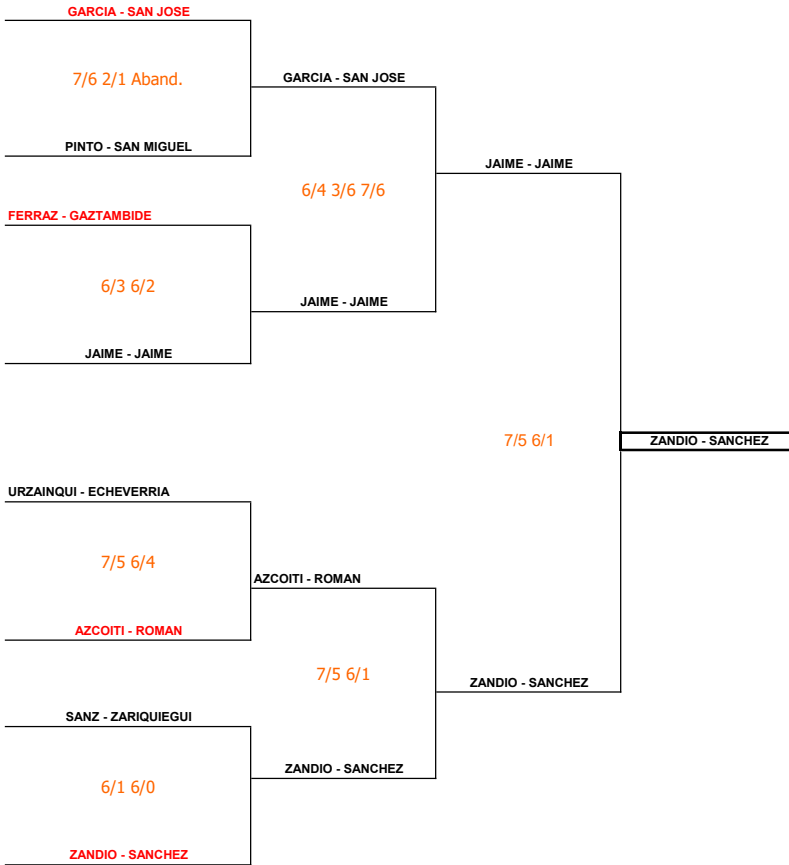

**MASTER VETERANOS +45**

**GUELBENZU**

pareja nº	Masculino
1	ZANDIO - SANCHEZ
2	GARCIA - SAN JOSE
3	AZCOITI - ROMAN
4	FERRAZ - GAZTAMBIDE
5	JAIME - JAIME
6	PINTO - SAN MIGUEL
7	URZAINQUI - ECHEVERRIA
8	SANZ - ZARIQUIEGUI

PELOTA OFICIAL

**MASTER VETERANAS +45**

**GUELBENZU**

pareja nº	Femenino
1	ANCIN - USOZ
2	ANDUEZA - OLORON
3	HERCE - BEDIA
4	IBARROLA - MARAÑON
5	MAIZA - ALMAGRO
6	ARTAJO - MUÑOZ
7	LACAVE - ALBA
8	EQUIZA - FONCILLAS